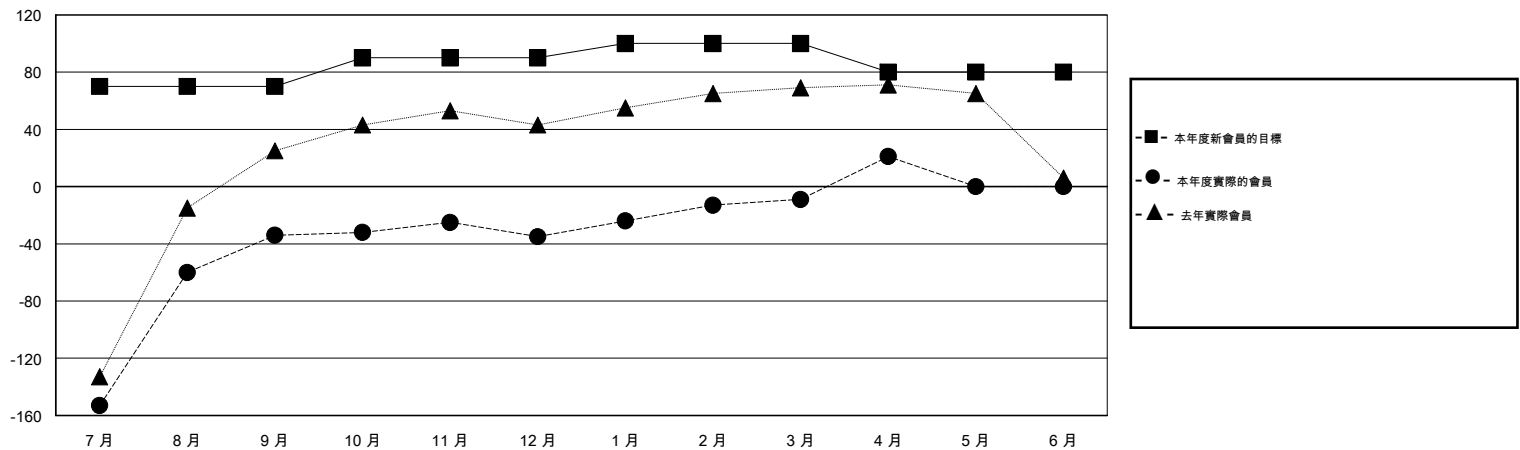

目標和實際會員累積

已取消的分會: 0

59 CLUBS OF 64 增添1位或以上的新會員

性別分佈

男 1,544 (72.59%)
女 583 (27.41%)

放棄的會員

[點擊這裡取得健康評估資料](#)

過世	9
分會已取消	0
其他	324
總計	333

家庭單位會員	43
戶長	21
非戶長	22